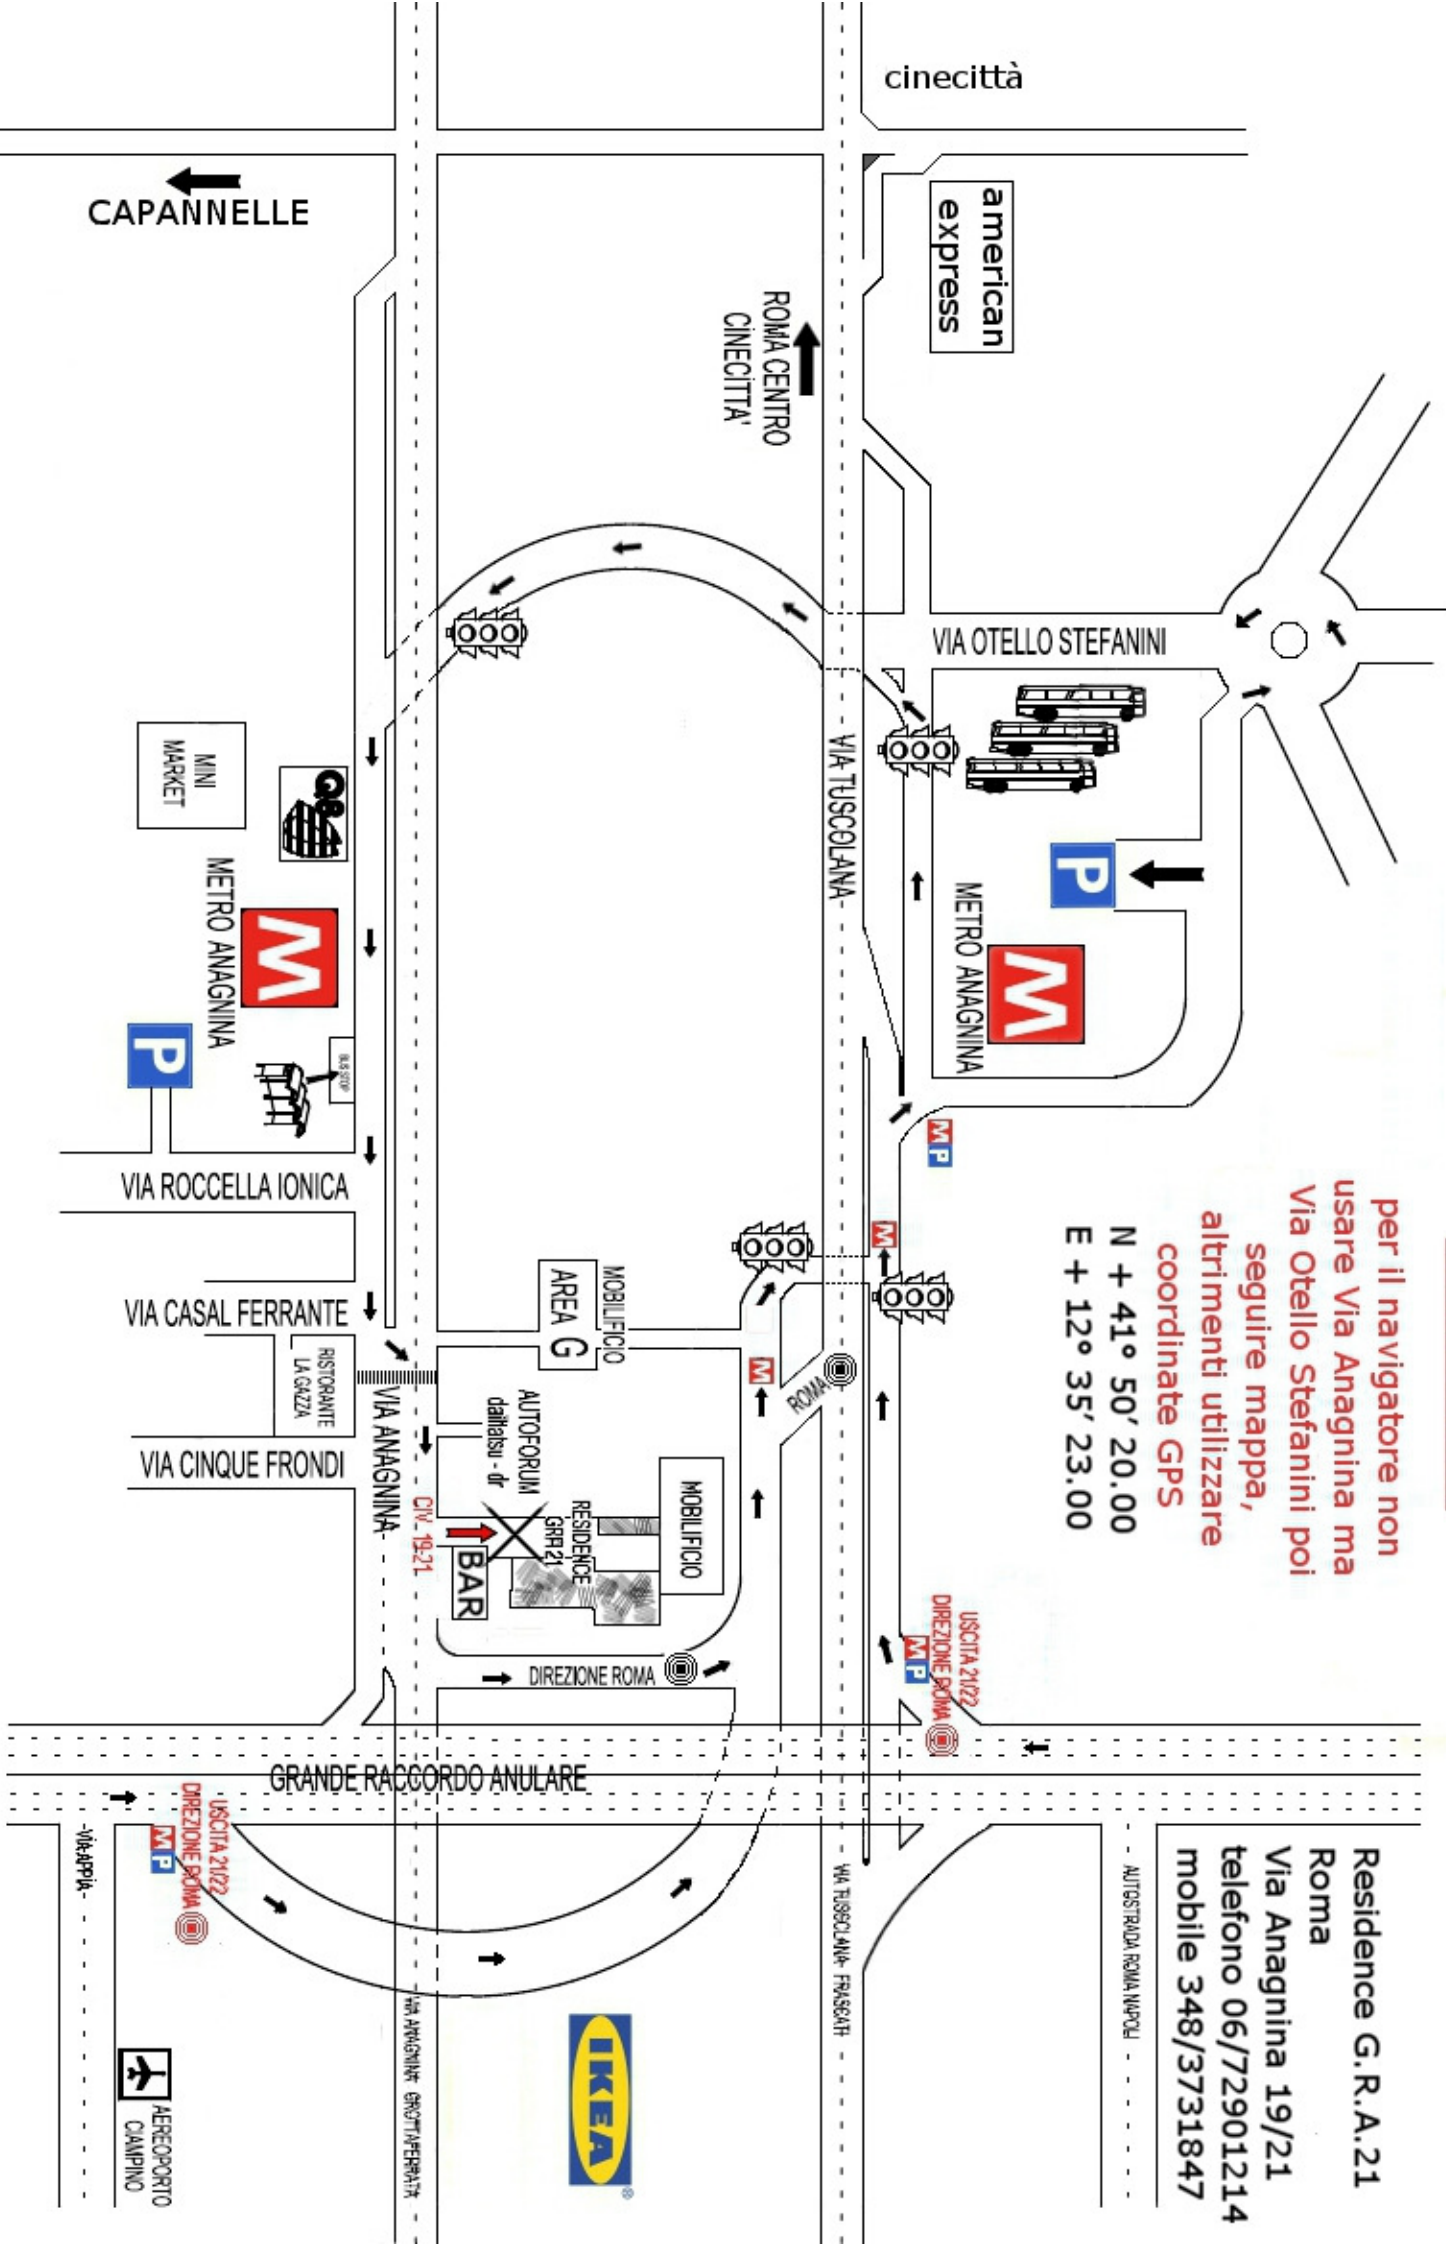

ATTENZIONE!!!!

per il navigatore non usare Via Anagnina ma Via Otello Stefanini poi seguire mappa, altrimenti utilizzare coordinate GPS
N + 41° 50' 20.00
E + 12° 35' 23.00

Residence G.R.A.21
Roma
Via Anagnina 19/21
telefono 06/72901214
mobile 348/3731847

cinecittà

american express

ROMA CENTRO
CINECITTÀ

VIA OTELLO STEFANINI

VIA TUSCOLANA

METRO ANAGNINA

MINI MARKET

METRO ANAGNINA

VIA ROCCELLA IONICA

VIA CASAL FERRANTE

VIA CINQUE FRONDI

VIA ANAGNINA

CN-19/21

MOBILIFICIO
AREA G

AUTOFORUM
datibus - dr

RESIDENCE
GRR21

MOBILIFICIO

DIREZIONE ROMA

GRANDE RACCORDO ANULARE

VIA TUSCOLANA-FIASCATI

AUTOSTRADA ROMA-NAPOLI

AEROPORTO
CIAMPINO

CAPANELLE